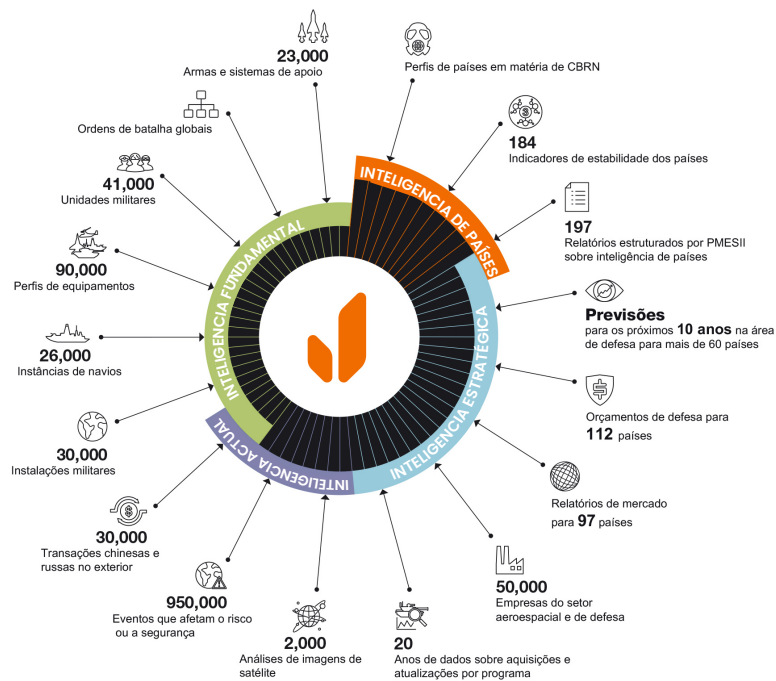

Impactos Tangíveis para Suas Missões

Economize Tempo, Agilize as Decisões:

- Obtenha informação fundamental validada rapidamente para agilizar a análise e a tomada de decisões.

- Supere as limitações de tempo e recursos com a coleta e integração automatizadas de dados.

Obter Inteligência Pronta para a Missão:

- Construa rapidamente produtos totalmente prontos para lançamento, destinados à colaboração multinacional durante eventos críticos.

- Acesse dados padronizados e estruturados sobre a organização e estrutura operacionais (ORBAT) e dados regionais — prontos para uso imediato.

- Implemente sem demora dados comerciais prontos para uso sobre capacidades militares globais.

Risco e Carga de Trabalho Reduzidos:

- Acesse dados confiáveis, verificados pelos especialistas de Jane's.

- Substitua processos manuais propensos a erros por soluções integradas que conectam conjuntos de dados sem interrupções.

Melhore Capacidades:

- Passe de sistemas isolados para um único ambiente de inteligência interconectado.

- Aproveite a tecnologia avançada e a arquitetura de dados interconectada que desbloqueia relações e, muitas vezes, revela insights adicionais.

- Combine a análise humana especializada com a IA para obter insights validados com profundidade e abrangência incomparáveis.

Use o Nosso Sistema ou o Seu:

Com classificação de Nível de Prontidão Tecnológica 9, a plataforma digital de Jane's oferece informação de domínio público abrangente e confiável.

- Validado por especialistas globais de Jane's e aprimorado por IA.
- Interconectado para insights mais profundos.
- Padronizado entre países, domínios e níveis de classificação.
- Compartilhável entre empresas e missões.

Você também pode integrar os dados de Janes aos seus sistemas existentes para obter uma solução de dados como serviço. Seja qual for o método de acesso que você preferir, terá acesso à inteligência em que pode confiar.

Mantemos uma aliança estratégica com a Janes na América Latina, oferecendo acesso a soluções críticas de defesa e segurança por meio de nossa presença local em:

Para saber mais sobre nossas soluções, visite nosso site www.grupoptg.com ou contate-nos através de info@grupoptg.com

+507301-1640
www.grupoptg.com

Nossa empresa, com mais de 29 anos de experiência na região, oferece: suporte e consultoria em seu país, treinamento e capacitação contínuos e personalizados em seu idioma, eventos virtuais e certificados de assinatura como fornecedor autorizado.